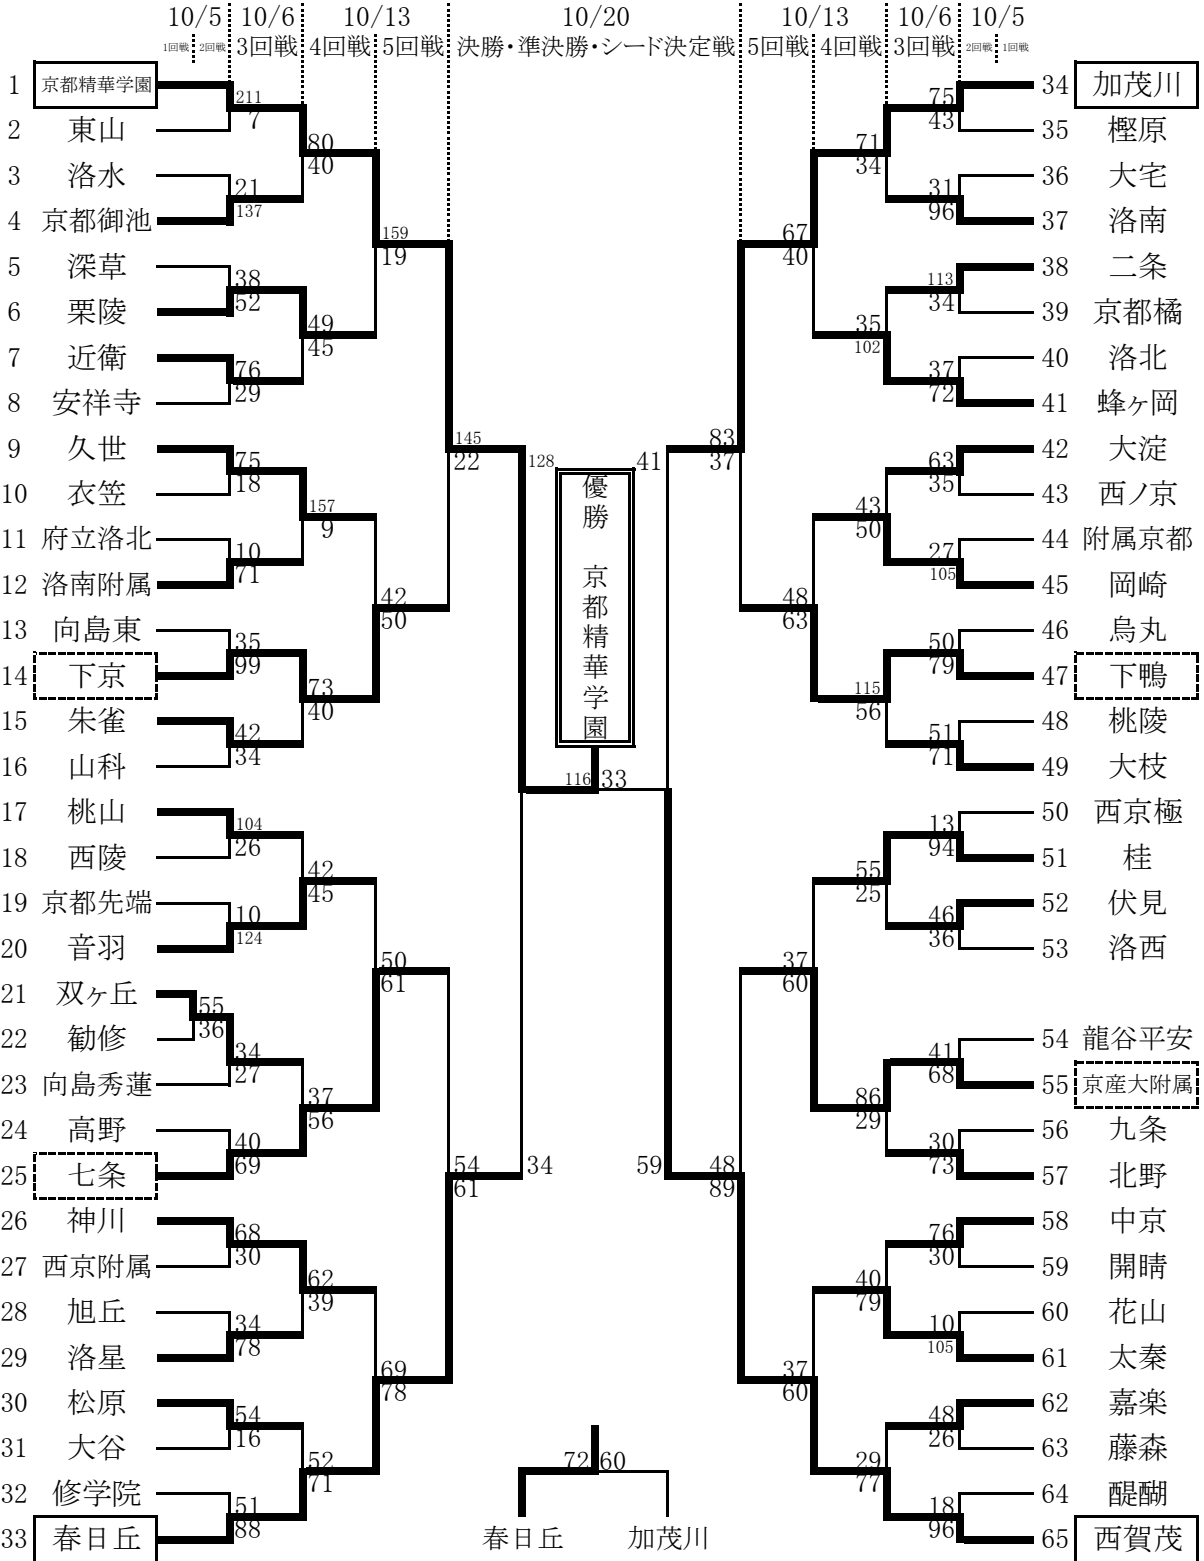

令和6年度 京都市中学校新人大会 男子の部 トーナメント表

【試合会場】

記号	Z
会場	横大路

【試合時間】

番号	1	2	3	4	5	6
時間	9:00	10:20	11:40	13:00	14:20	15:40

【注意事項】

- ◎ 上記チームのベンチはオフィシャル席からみて左、ユニフォームは白色とする。
- ◎ 第1ゲームのオフィシャルは第2ゲームの上記チームが1Q、2Q、下記チームが3Q、4Qを行い、以後は負けチームが行う。
- ◎ 会場校へは8時30分以前に入らないこと。※横大路体育館は8:45開場です。
- ◎ その他規定を遵守すること。